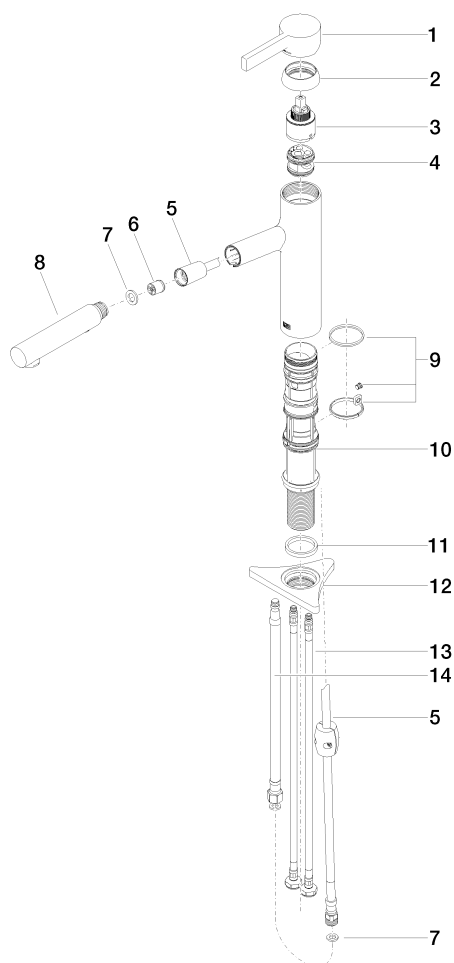

DORNBACHT LYV Mitigeur monocommande Pull-out avec fonction douchette - Chrome

33 960 110

- saillie 230 mm
- bec pivotant 120°
- jet enrichi en air et jet douchette
- flexible de douchette tressé 1500 mm
- débit d'eau maxi. 7 l/min avec une pression d'écoulement de 3 bars

Avec sécurité anti-retour.

	Chrome	33 960 110-00
	Soft Black	33 960 110-69
	Nickel brossé	33 960 110-70

DORNBACHT LYV Mitigeur monocommande Pull-out avec fonction douchette - Chrome

33 960 110

Les pièces pour les autres finitions peuvent être trouvées ici : [Soft Black](#)

Liste des pièces de rechange

N°	Article Numéro	Désignation	Fréquence de montage	Délai de livraison
1	90 20 81 001 00-00	poignée	1	2
2	90 28 30 010 00-00	hotte	1	2
3	90 15 05 067 00 90	cartouche	1	2
4	90 18 40 227 00 90	élément insérable	1	2
5	90 30 02 101 00 90	flexible	1	2
6	90 23 01 051 00 90	limiteur de débit	1	2
7	90 14 05 081 00 90	joint	1	2
8	90 12 11 181 00-00	douche	1	2
9	90 14 15 062 00 90	kit de garniture	1	2
10	90 30 01 211 00 90	Tige	1	2
11	90 14 05 080 00 90	joint	1	2
12	90 23 10 003 00 90	set de fixation	1	2
13	04 30 04 100 00 90	flexible	2	2
14	90 30 04 110 00 90	flexible	1	2